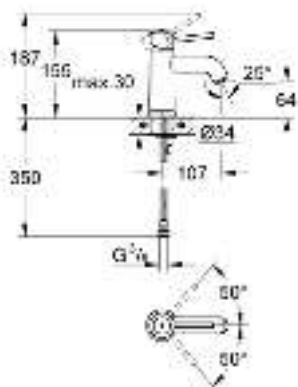

23 162 000 BAUCLASSIC СМЕСИТЕЛЬ ОДНОРЫЧАЖНЫЙ ДЛЯ РАКОВИНЫ DN 15

ОПИСАНИЕ ПРОДУКТА

- Colour: хром
- монтаж на одно отверстие
- металлический рычаг
- GROHE Long-Life керамический картридж 28 мм
- GROHE Long-Life Finish - стойкое долговечное покрытие
- аэратор
- гладкий корпус
- гибкая подводка
- система быстрого монтажа

23 162 000 BAUCLASSIC СМЕСИТЕЛЬ ОДНОРЫЧАЖНЫЙ ДЛЯ РАКОВИНЫ DN 15

ЗАПАСНЫЕ ЧАСТИ , сентября 2010 – now

- 1: Рычаг (Spare part-nr. 46761000)
 - 2: Картридж (Spare part-nr. 46580000)
 - 3: Аэратор (Spare part-nr. 13952000)
 - 4: Обратное резьбовое соединение (Spare part-nr. 46249000)
 - 5: Монтажный ключ (Spare part-nr. 19017000)*
- * Optional accessories