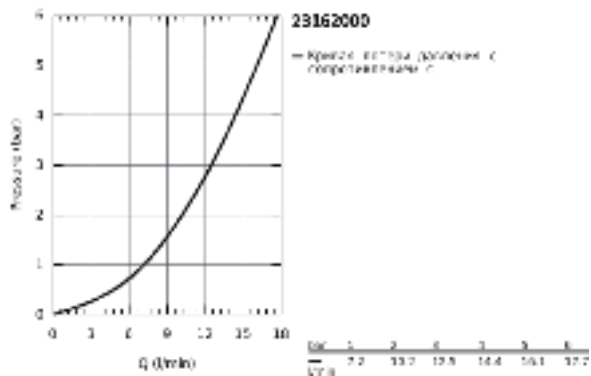

23 162 000 BAUCLASSIC СМЕСИТЕЛЬ ОДНОРЫЧАЖНЫЙ ДЛЯ РАКОВИНЫ DN 15

ОПИСАНИЕ ПРОДУКТА

- Colour: хром
- монтаж на одно отверстие
- металлический рычаг
- GROHE Long-Life керамический картридж 28 мм
- GROHE Long-Life Finish - стойкое долговечное покрытие
- аэратор
- гладкий корпус
- гибкая подводка
- система быстрого монтажа